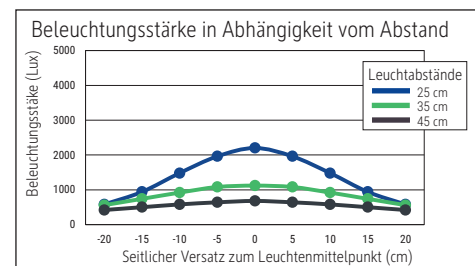

## LED-Tischleuchte MAULpirro, dimmbar

- **Dimmbare LED-Leuchte für Preisbewusste**
- **Mit Flexbereich zur exakten Einstellung des Leuchtwinkels**
- **Dezent: Schlichtes Design, fügt sich harmonisch in jede Umgebung ein**
- **Extrem sparsam: Moderne LED-Technik**
- **4-Stufen-Dimmer**
- **Technisches Sicherheitskonzept Made by MAUL**
- Praktisch: Diffusor für geringen Schattenwurf
- Austausch Lichtquelle und Betriebsgerät möglich
- Verpackung recycelbar

Beleuchtungsstärke Leuchte: 1.120 Lux bei 35 cm Abstand  
 Farbtemperatur (je Lichtquelle): 3.000 Kelvin (warmweiß)  
 Anzahl Lichtquellen: 1  
 Energieeffizienzklasse (je Lichtquelle): E (Spektrum A bis G)  
 Gewichteter Energieverbrauch (je Lichtquelle): 6 kWh/1000 h  
 Lebensdauer L70B50 (je Lichtquelle): 50.000 h  
 Nutzlichtstrom (je Lichtquelle): 726 Lumen  
 Material: Kopf: Aluminium - Arm: Metall, Gummi  
 Maße: Kopf: 32 x 3.2 x 1.3 cm  
 Bewegung: Kopf: Neigbar, Drehbar  
 Position Schalter: Leuchtenkopf

- Armlänge 38 cm, Klemmfuß aus Metall (Klemmweite bis 4,5 cm), bequeme Touchfeld-Bedienung: Schalter am Leuchtenkopf. Höhe 37,3 cm. Arm: Drehbar, Neigbar
- Garantie: 2 Jahre

Art.-Nr.	Farbe	EAN-Code	Zollcode	Fuß	Kabellänge ca.	Schutzklasse	Packungsmaße / VE	Gewicht	VE
8202602	weiß	4002390091763	94052190	Klemmfuß	1,50 m	II Eurosteckernetzteil	42 x 17,5 x 6 cm	0,735 kg	1 St
8202690	schwarz	4002390079266	94052190	Klemmfuß	1,50 m	II Eurosteckernetzteil	42 x 17,5 x 6 cm	0,735 kg	1 St