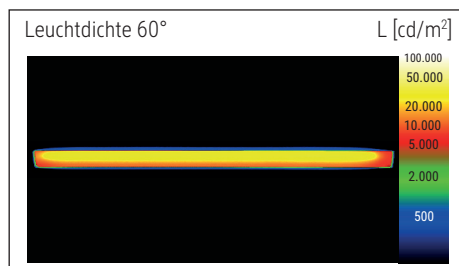

## LED-Tischleuchte MAULpirro, dimmbar

- **Dimmbare LED-Leuchte für Preisbewusste**
- **Mit Flexbereich zur exakten Einstellung des Leuchtwinkels**
- **Dezent: Schlichtes Design, fügt sich harmonisch in jede Umgebung ein**
- **Extrem sparsam: Moderne LED-Technik**
- **4-Stufen-Dimmer**
- **Technisches Sicherheitskonzept Made by MAUL**
- Praktisch: Diffusor für geringen Schattenwurf
- Austausch Lichtquelle und Betriebsgerät möglich
- Verpackung recycelbar

Beleuchtungsstärke Leuchte: 1.120 Lux bei 35 cm Abstand  
 Farbtemperatur (je Lichtquelle): 3.000 Kelvin (warmweiß)  
 Anzahl Lichtquellen: 1  
 Energieeffizienzklasse (je Lichtquelle): E (Spektrum A bis G)  
 Gewichteter Energieverbrauch (je Lichtquelle): 6 kWh/1000 h  
 Lebensdauer L70B50 (je Lichtquelle): 50.000 h  
 Nutzlichtstrom (je Lichtquelle): 726 Lumen  
 Material: Kopf: Aluminium - Arm: Metall, Gummi  
 Maße: Kopf: 32 x 3.2 x 1.3 cm  
 Bewegung: Kopf: Neigbar, Drehbar  
 Position Schalter: Leuchtenkopf

- Armlänge 38 cm, Klemmfuß aus Metall (Klemmweite bis 4,5 cm), bequeme Touchfeld-Bedienung: Schalter am Leuchtenkopf. Höhe 37,3 cm. Arm: Drehbar, Neigbar
- Garantie: 2 Jahre

Art.-Nr.	Farbe	EAN-Code	Zollcode	Fuß	Kabellänge ca.	Schutzklasse	Packungsmaße / VE	Gewicht	VE
8202602	weiß	4002390091763	94052190	Klemmfuß	1,50 m	II Eurosteckernetzteil	42 x 17,5 x 6 cm	0,735 kg	1 St
8202690	schwarz	4002390079266	94052190	Klemmfuß	1,50 m	II Eurosteckernetzteil	42 x 17,5 x 6 cm	0,735 kg	1 St